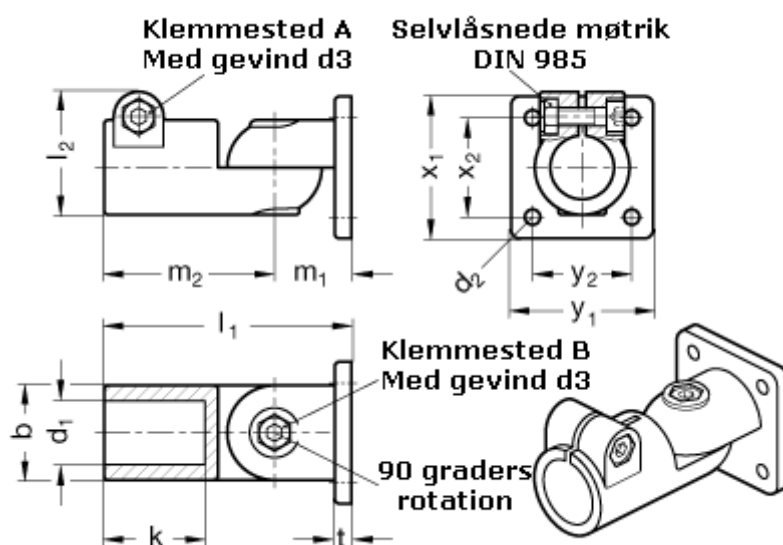

Varenummer: 20282B50T2BL
Beskrivelse: E+G laskeforbindelse
GN 282-B50-T-2-BL

Mål

| | |
|------------|----------|
| b = 65 | m2 = 115 |
| d1 = B50 | t = 14 |
| d2 = 11.0 | x1 = 105 |
| d3 = M10 | x2 = 74 |
| k = 74.0 | y1 = 105 |
| l1 = 167.0 | y2 = 74 |
| l2 = 77.5 | |
| m1 = 52.0 | |